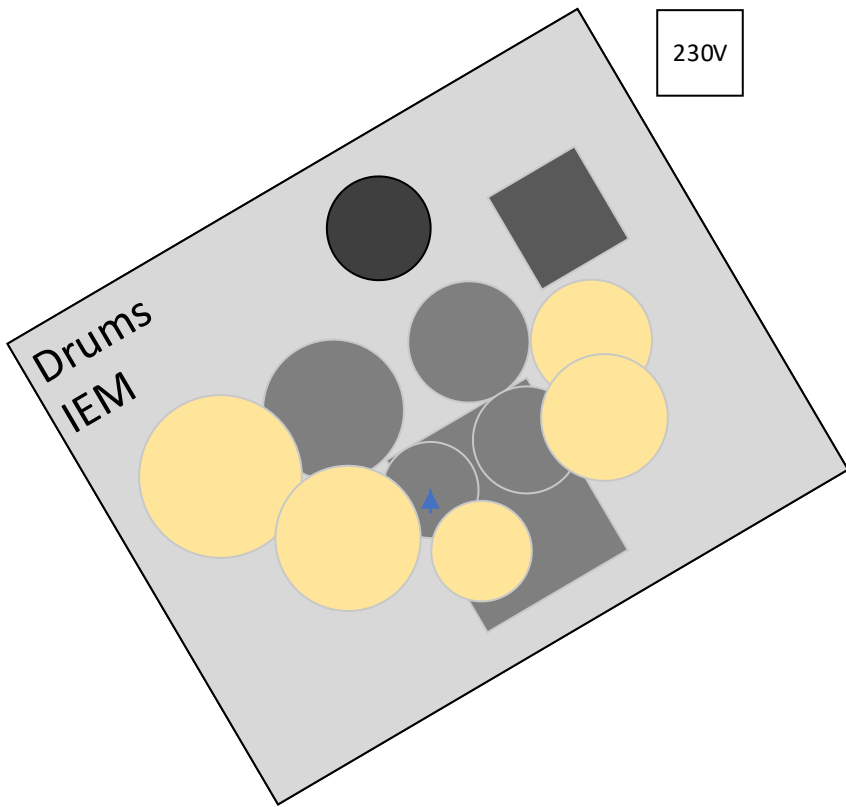

Channel list

Number	Item	Mic / DI	Phantom	Stand
1	Kick	Beta52	-	Short boom
2	Snare Main	SM57	-	Short boom
3	Snare (optional)	SM57	-	Short boom
4	Tom 1	e604	-	Clamp
5	Tom 2	e604	-	Clamp
6	Tom 3	e604	-	Clamp
7	Overhead Left	Lewit LCT 441 FLEX	x	Tall boom
8	Overhead Right	Lewit LCT 441 FLEX	x	Tall boom
9	Drum Pad Roland	DI	-	-
10	Bass	DI	-	-
11	Synthbass (optional)	DI	-	-
12	Electric guitar Left	E906 / DI	-	Short boom
13	Electric guitar Right	E906 / DI	-	Short boom
14	HD Left	DI	-	-
15	HD Right	DI	-	-
16	Click	DI	-	-
17	Vocal (Lead)	SM58	-	Tall straight
18	Vocal (Backing)	SM58	-	Tall boom
19	Ambience Left	Small Condenser	x	Short boom
20	Ambience Right	Small Condenser	x	Short boom

noSte monitorit:

Kaikilla käytössä IEM (Stereo).

Mukanamme kulkee oma Soundcraft UI24 Mikseri jota voimme tarpeen vaatiessa käyttää monitorointiin.

AUX 1	L Heidi	(laulu, oma langaton IEM, XLR)
AUX 2	R Heidi	
AUX 3	L Patrik	(rummut, oma langallinen IEM, XLR)
AUX 4	R Patrik	
AUX 5	L Jolle	(basso, oma langallinen IEM, XLR)
AUX 6	R Jolle	
AUX 7	L Emil	(kitara, oma langaton IEM, XLR)
AUX 8	R Emil	