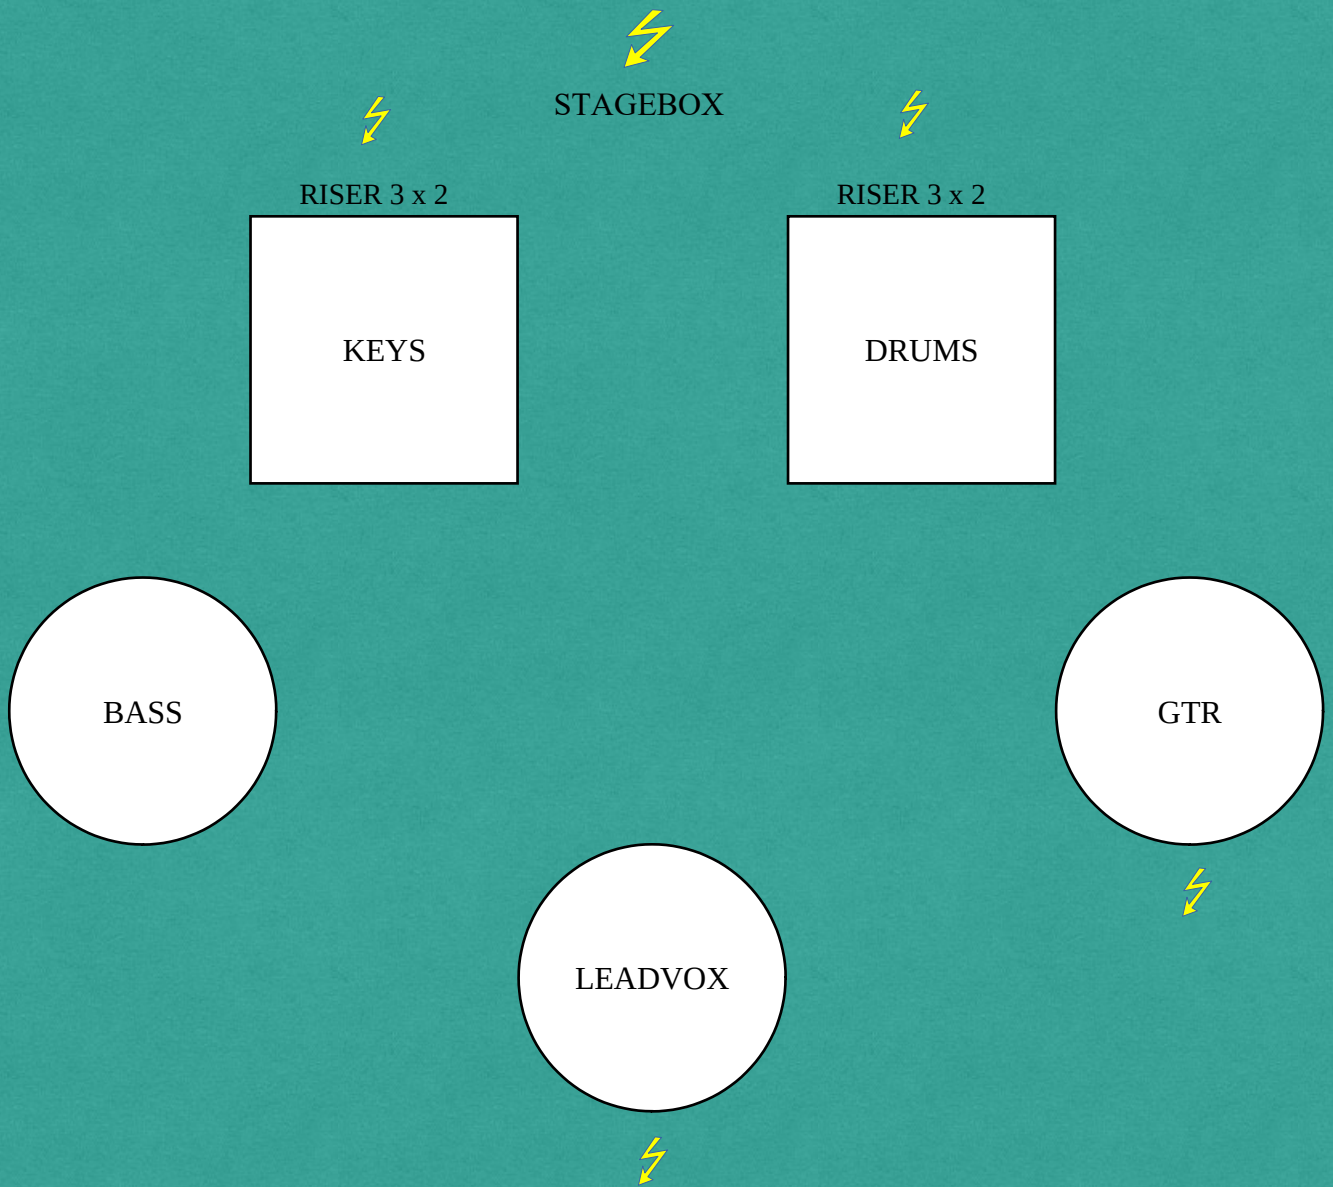

VALVOMO

Tekninen rider 05/2026

Tarvitsemme

- 1pl max 90m pitkän S/FTP tai STP-laatusen CAT5 tai CAT6-kaapelivedon ethercon-liittimillä välille FOH - USC
- Backlinesähköä lavakartan mukaisesti
- Mikkiständit kanavalistan mukaisesti
- Visuaaleja varten HDMI:n lavan päähän (lisätietoa tarvittaessa Jaakolta)
- Valo-operaattorin talon puolesta

Tuomme

- X32 Rack sijaintiin SR jota kautta bändi ajaa itse monitorointinsa
- Wing Compactin ja läppärin FOHiin
- Mikit, DI-boksit ja niiden kaapeloinnin hakuineen

KANAVALISTA

CH	INSTR.	MIC	STAND
1	BD	BETA 52	LYHYT
2	SD	SM57	LYHYT
3	RT	E904	
4	FT	E904	
5	OH	LINE AUDIO CM4	PITKÄ PUOMILLA
6	HH	SUPERLUX HI10	LYHYT
7	SPD-X	DI	
8	BASS	XLR	
9	GTR L	XLR	
10	GTR R	XLR	
11	LEADVOC L	OM7	PITKÄ PUOMILLA
12	LEADVOC R		
13	B VOC GTR	OM7	PITKÄ PUOMILLA
14	B VOC KEYS	OM7	PITKÄ PUOMILLA
15	B VOC DRS	OM7	PITKÄ PUOMILLA
16	SPARE	SM58	

Keys, HD ja klikki Aux Ins.

Keys, bass ja drums kuuntelut langallinen IEM.

Leadlaululla langaton IEM **Shure PSM300 taajuuskaistalla H20 (518-542 Mhz).**

Kitaristilla langaton IEM, MiPro MI-58RT (5GHz) ja kitaralähetin GLXD6 (2,4GHz).

Yhteystiedot

FOH
Tatu Lankinen
tatu@fatmusic.fi
0407711285

MON/STAGE
Jaakko Kettunen
0407397004